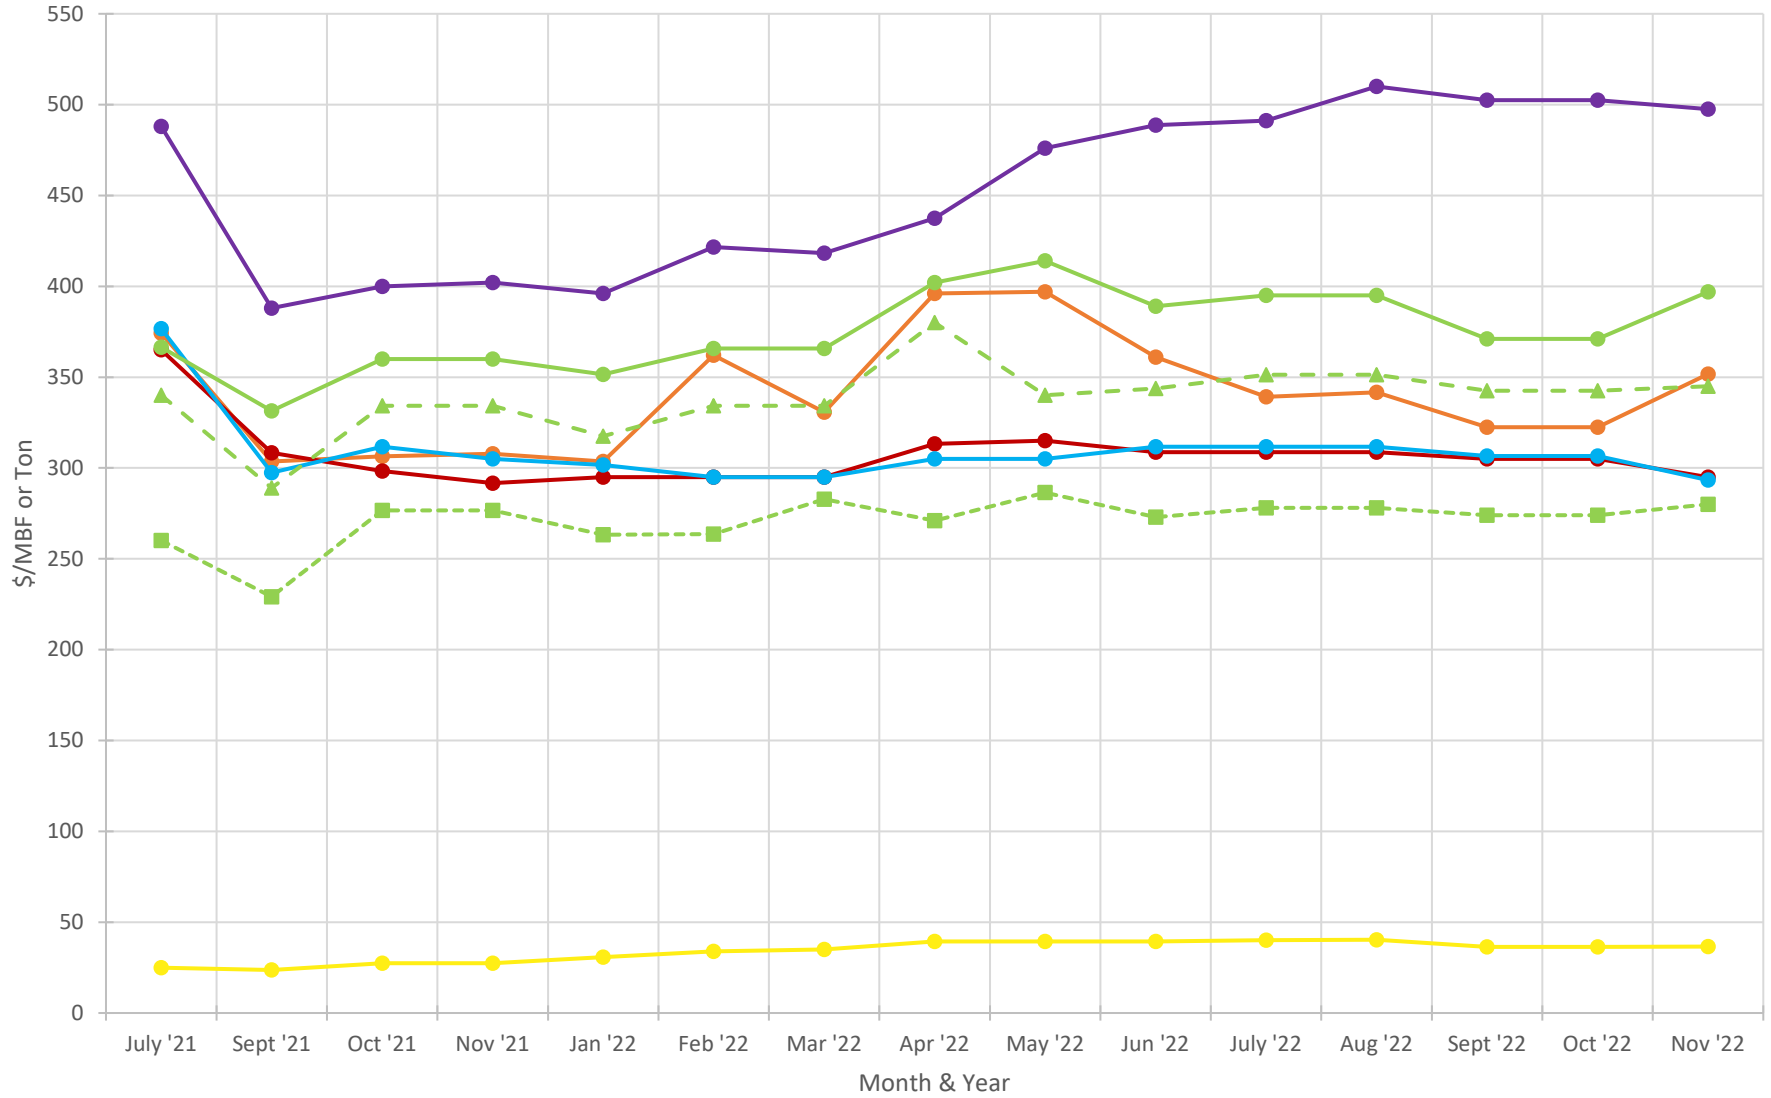

### Eastern Oregon Log Price Trends by Species (2021 - Present)

- |  |   |  |   |
|--|---|--|---|
| <ul style="list-style-type: none"> <li><span style="color: purple;">●</span> Douglas-fir/Larch</li> <li><span style="color: green;">■</span> Ponderosa Pine (6-11")</li> </ul> | <ul style="list-style-type: none"> <li><span style="color: orange;">●</span> Grand/White Fir</li> <li><span style="color: green;">▲</span> Ponderosa Pine (12-15")</li> </ul> | <ul style="list-style-type: none"> <li><span style="color: red;">●</span> Lodgepole Pine</li> <li><span style="color: green;">●</span> Ponderosa Pine (16\"+)</li> </ul> | <ul style="list-style-type: none"> <li><span style="color: blue;">●</span> Englemann Spruce</li> <li><span style="color: yellow;">●</span> Pulp (\$/Ton)</li> </ul> |
|--|---|--|---|